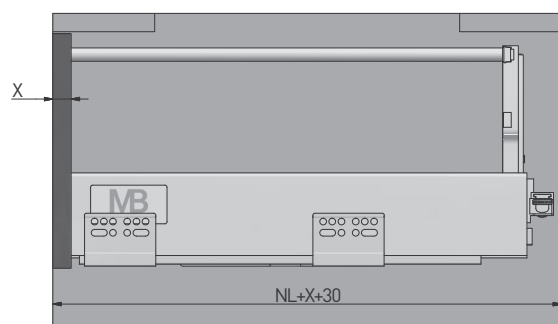

montaż / mounting / монтаж

regulacja / adjustment / регулировка

szuflada standardowa / standard drawer
 стандартный ящик

szuflada wewnętrzna / inner drawer
 внутренний ящик

x = grubość frontu
 drawer front thickness
 толщина фасада

NL = długość nominalna prowadnicy
 nominal slide length
 номинальная длина направляющей