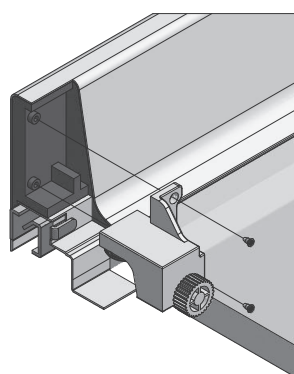

Rolka stabilizująca do szuflad Modern Box
 Stabilizer for Modern Box drawers
 Стабилизирующий механизм для ящиков Modern Box

PARAMETRY / CHARACTERISTICS / ХАРАКТЕРИСТИКА

PB-D-MBSTAB-00

PLANOWANIE / PLANNING / ПРОЕКТИРОВАНИЕ

montaż / mounting / монтаж

regulacja / adjustment / регулировка

szuflada standardowa / standard drawer
 стандартный ящик

szuflada wewnętrzna / inner drawer
 внутренний ящик

x = grubość frontu
 drawer front thickness
 толщина фасада

NL = długość nominalna prowadnicy
 nominal slide length
 номинальная длина направляющей