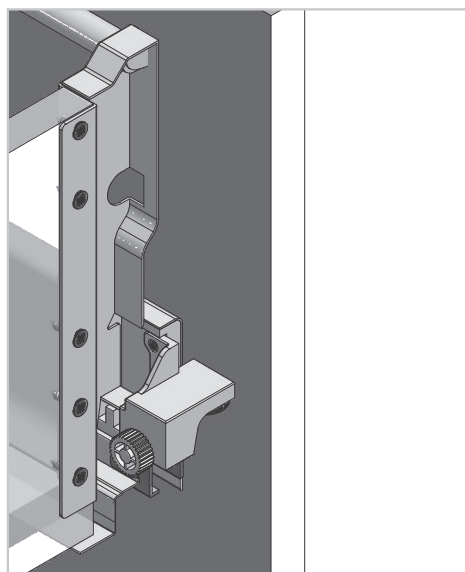

Rolka stabilizująca do szuflad Modern Box
 Stabilizer for Modern Box drawers
 Стабилизирующий механизм для ящиков Modern Box

PARAMETRY / CHARACTERISTICS / ХАРАКТЕРИСТИКА

PB-D-MBSTAB-00

PLANOWANIE / PLANNING / ПРОЕКТИРОВАНИЕ

montaż / mounting / монтаж

regulacja / adjustment / регулировка

szuflada standardowa / standard drawer
 стандартный ящик

szuflada wewnętrzna / inner drawer
 внутренний ящик

x = grubość frontu
 drawer front thickness
 толщина фасада

NL = długość nominalna prowadnicy
 nominal slide length
 номинальная длина направляющей