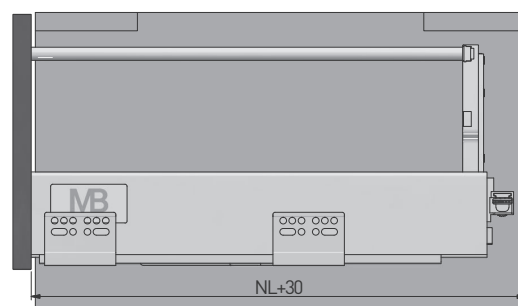

Rolka stabilizująca do szuflad Modern Box
 Stabilizer for Modern Box drawers
 Стабилизирующий механизм для ящиков Modern Box

PARAMETRY / CHARACTERISTICS / ХАРАКТЕРИСТИКА

PB-D-MBSTAB-00

PLANOWANIE / PLANNING / ПРОЕКТИРОВАНИЕ

montaż / mounting / монтаж

regulacja / adjustment / регулировка

szuflada standardowa / standard drawer
 стандартный ящик

szuflada wewnętrzna / inner drawer
 внутренний ящик

x = grubość frontu
 drawer front thickness
 толщина фасада

NL = długość nominalna prowadnicy
 nominal slide length
 номинальная длина направляющей