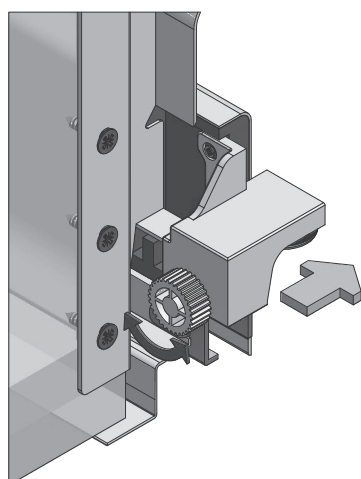

Rolka stabilizująca do szuflad Modern Box
 Stabilizer for Modern Box drawers
 Стабилизирующий механизм для ящиков Modern Box

PARAMETRY / CHARACTERISTICS / ХАРАКТЕРИСТИКА

PB-D-MBSTAB-00

PLANOWANIE / PLANNING / ПРОЕКТИРОВАНИЕ

montaż / mounting / монтаж

regulacja / adjustment / регулировка

szuflada standardowa / standard drawer
 стандартный ящик

szuflada wewnętrzna / inner drawer
 внутренний ящик

x = grubość frontu
 drawer front thickness
 толщина фасада

NL = długość nominalna prowadnicy
 nominal slide length
 номинальная длина направляющей